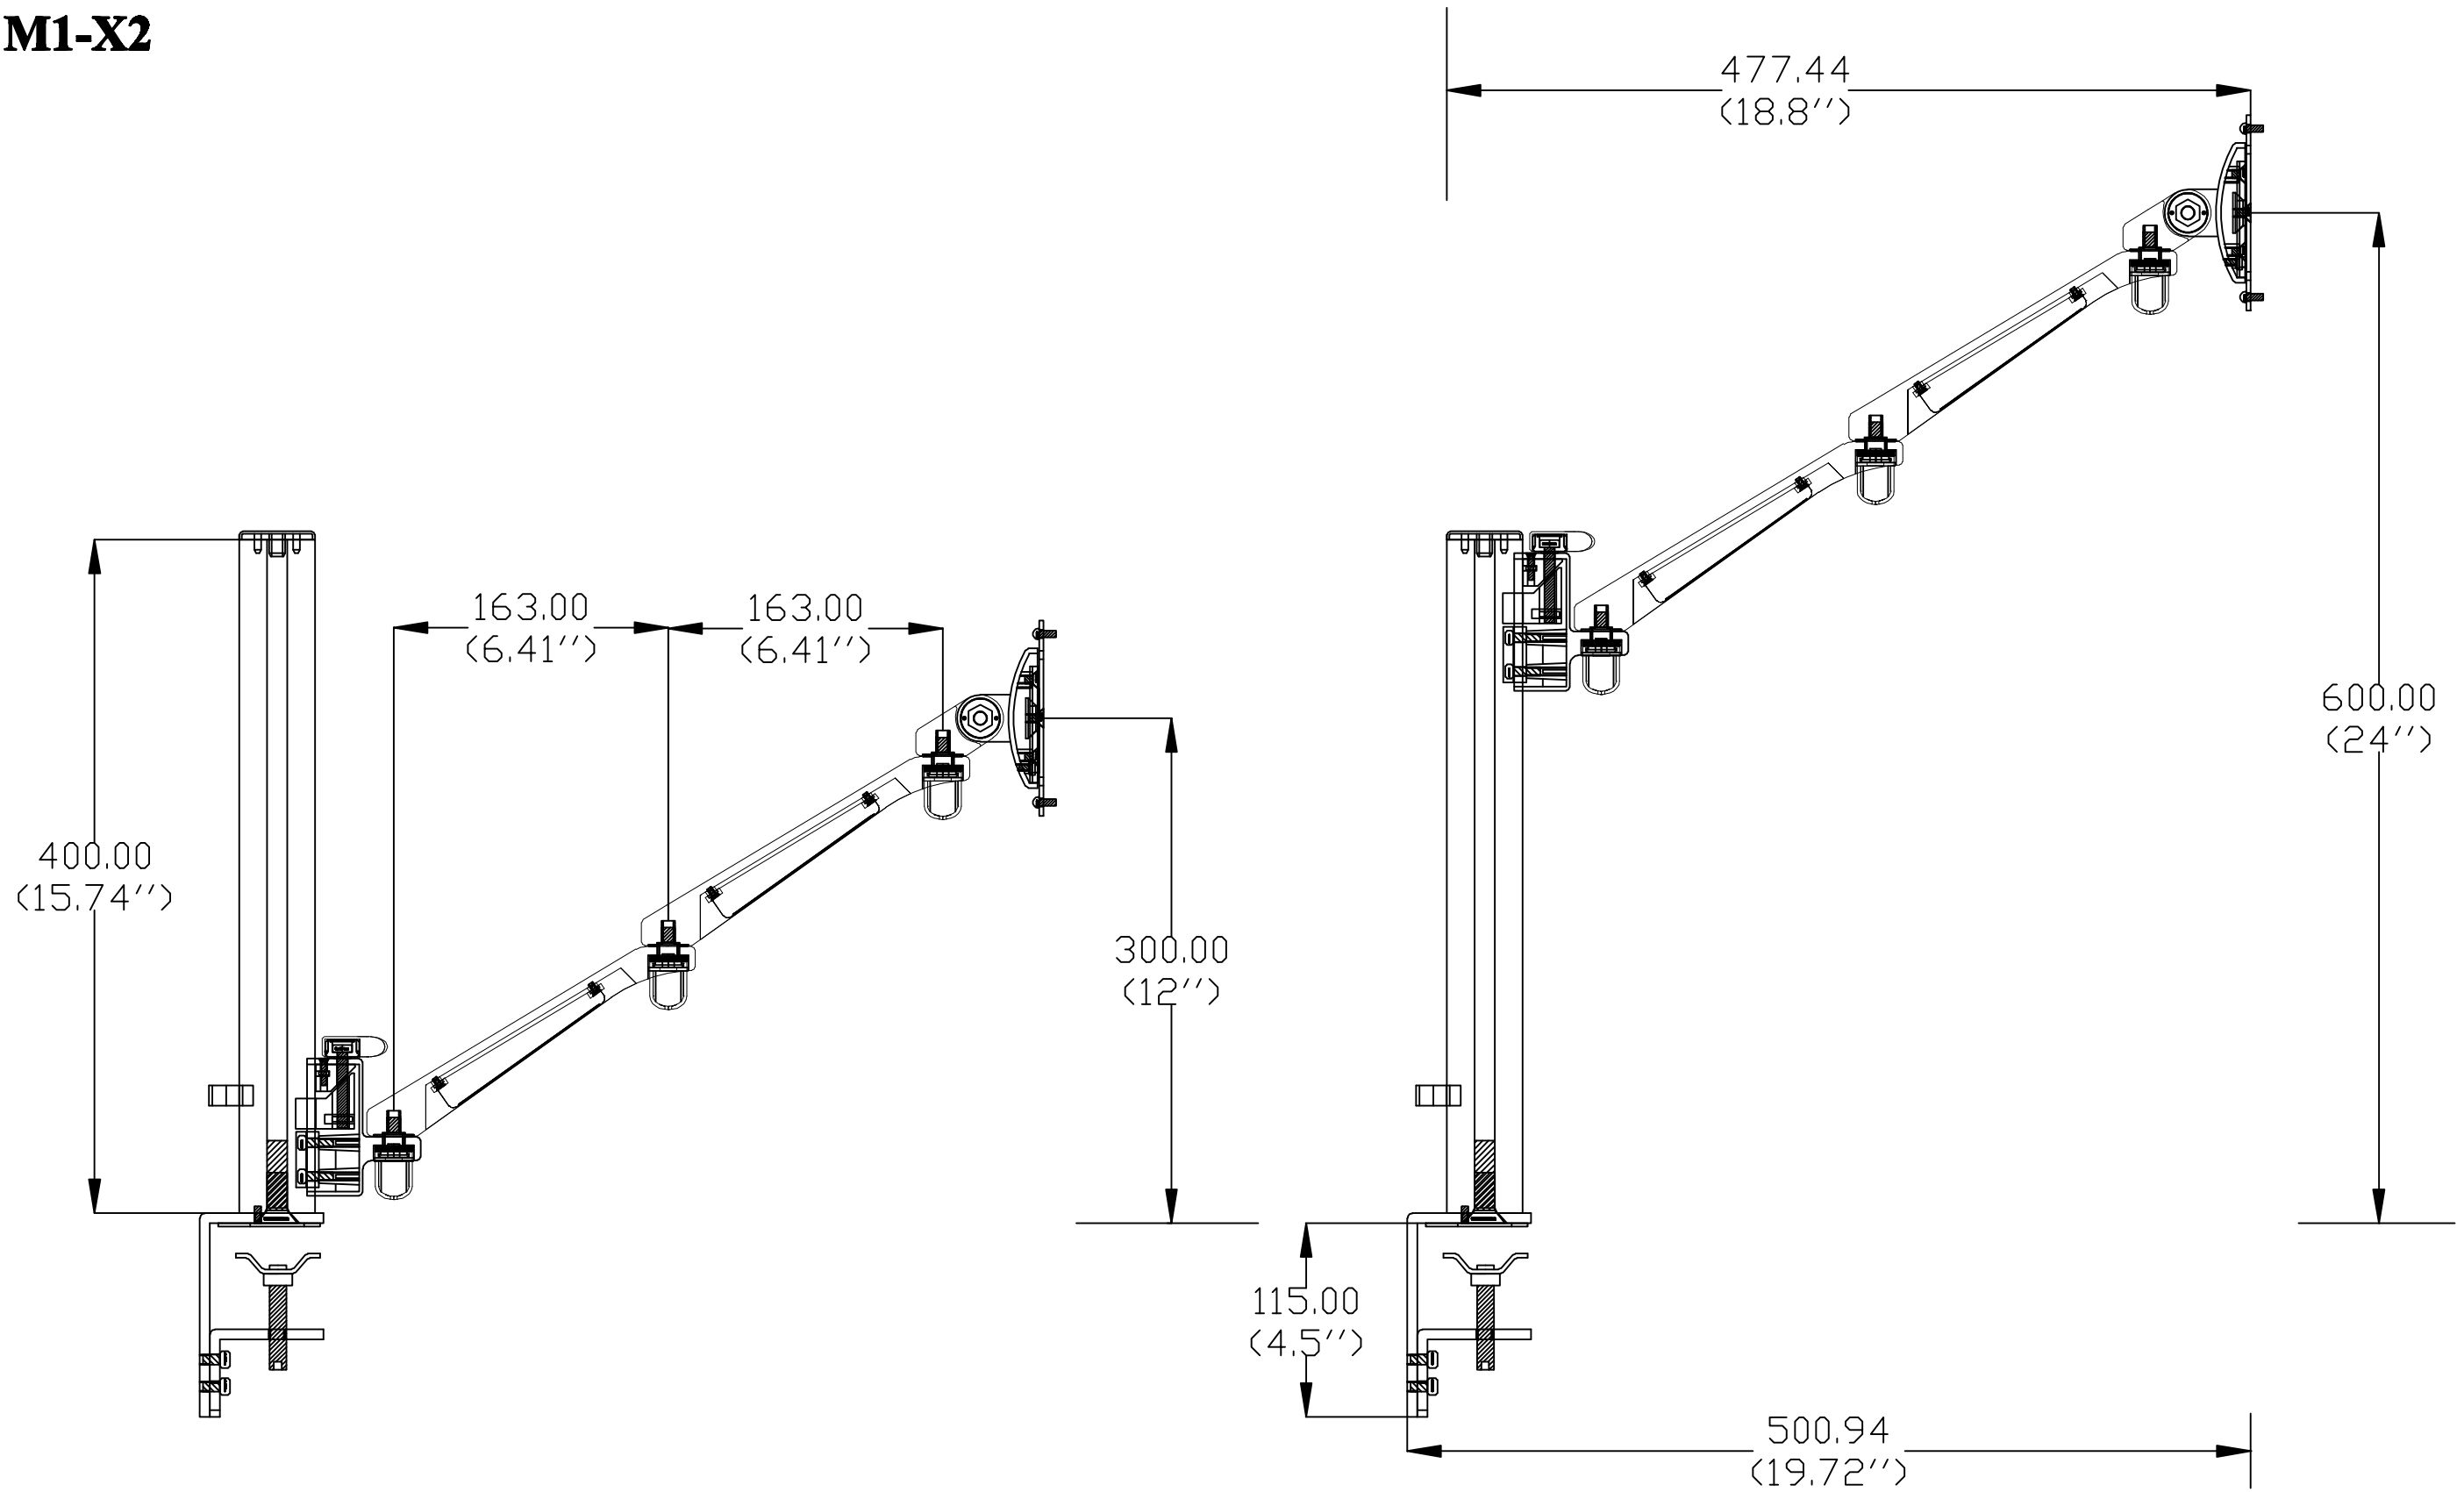

**M1-X2**

**Height Adjustable Range : 300mm**

**Horizontal Reach**